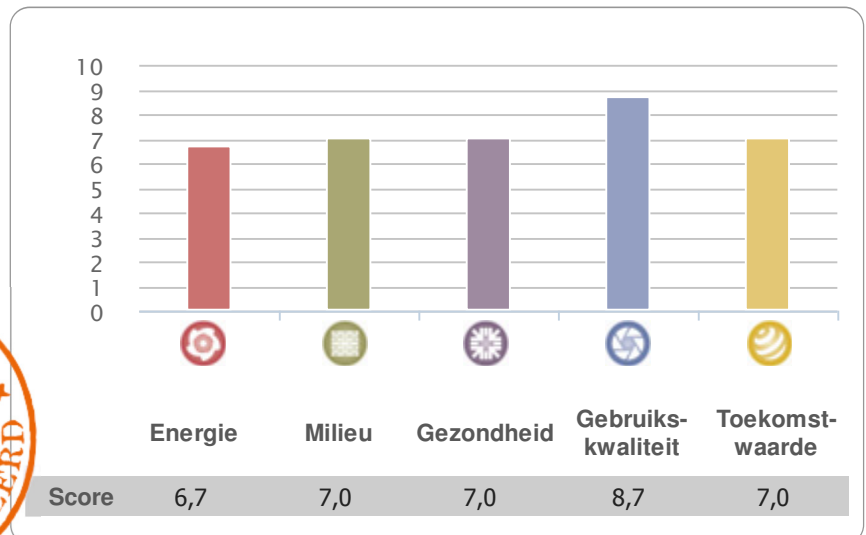

Certificaatnummer

GPRGC-2017-G-0157

GPR Gebouw versie

4.1

Gemiddelde score

Datum

12-01-2017

ir. John Mak, directie W/E adviseurs